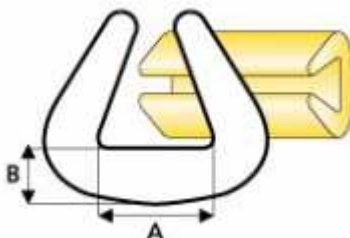

Instalacje

SKŁADY „KROPELEK”

SKŁADY „PECEFAŁ”

SKŁADY „ŻELIWIARZ”

4. 913. I. CENNIK PODSTAWOWY SIECI CIEPŁOWNICZE IZOLACJE TECHNICZNE PROFILE KARTA F EDYCJA I 2013. STAN NA DZIEŃ 2013.08.01

Profil U

U-profile są, poza innymi możliwościami, odpowiednie do zabezpieczenia obrzeży blatów stołów, szklanych mebli salonowych, płyt meblowych, drzwi, kaloryferów, kratownic, tablic szkolnych (czarnych i białych), billboardów (tablic reklamowych), zestawów, ram okiennych, samochodowych części zamiennych, itd.

KOD	A(mm)	B(mm)	L(mm)	Indeks	mb/kart
U-18	16,0-20,0	9,0-11,0	3,0-13	5117018	420
U-30	28,0-32,0	11,0-13,0	7,0-17	5117030	208
U-40	38,0-42,0	14,0-16,0	15,0-25	5117040	160
U-60	58,0-62,0	14,0-16,0	22,0-38	5117060	92

INFORMACJE TECHNICZNE ORAZ WYCENY INWESTYCYJNE U NASZYCH DORADCÓW

USŁUGI

TRANSPORTOWE

TAŚMY I FOLIE BUDOWLANE

TAŚMY I FOLIE OPAKOWANIOWE

MATERIAŁY IZOLUJĄCE I USZCZELNIAJĄCE

SYSTEMY DOCIEPLEŃ BUDYNKÓW

BEZPIECZEŃSTWO I HIGIENA PRACY

Chemia

Instalacje:
kontakt bezpośredni: +48 605 227 040
magazyn dla dostaw 111I: ul. Kościuszki 227, 40-600 Katowice
biuro@orangeseven.pl
magazyn dla dostaw 114I: ul. Handlowa 2, 41-807 Zabrze
biuro@orangeseven.pl

Chemia:
kontakt bezpośredni: +48 605 227 040
magazyn dla dostaw 111C: ul. Śląska 88, 40-742 Katowice
biuro@orangeseven.pl
magazyn dla dostaw 114C: ul. Handlowa 2, 41-807 Zabrze
biuro@orangeseven.pl

Kropelek:
kontakt bezpośredni: +48 505 657 795
magazyn dla dostaw 114SIW: ul. Handlowa 2, 41-807 Zabrze
sklad.kropelek.zabrze@orangeseven.pl
Pecefał:
kontakt bezpośredni: +48 505 657 795
magazyn dla dostaw 114SII: ul. Handlowa 2, 41-807 Zabrze
sklad.pecefal.zabrze@orangeseven.pl
Żeliwiarz:
kontakt bezpośredni: +48 505 657 795
magazyn dla dostaw 111SID: ul. Cegielnia Murcki 5, 40-749 Katowice
sklad.zeliwiarz.katowice@orangeseven.pl

Adres do korespondencji i fakturowania: Orange Seven, ul. Opolskiego 1/21, 41-500 Chorzów